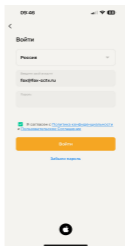

2.4GHz

5GHz

Процесс регистрации

- Шаг 1 Откройте приложение FOX Smart, нажмите «Зарегистрироваться», чтобы зарегистрироваться. Если у вас уже есть учетная запись, нажмите «Войти», чтобы войти.

- Шаг 2 Выберите страну, введите адрес электронной почты, проверьте соглашение о конфиденциальности и нажмите «Получить проверочный код»
Проверьте почту и скопируйте код подтверждения из письма. Затем введите код подтверждения и завершите регистрацию.