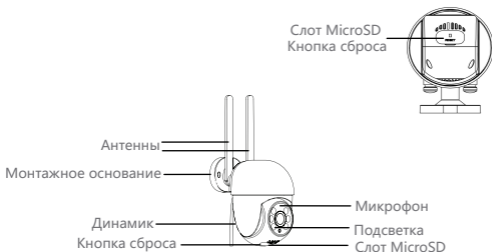

FX-C3SE (Сова)

Уличная поворотная WIFI камера

Инструкция

WiFi-камера

Адаптер питания

Краткая инструкция

Основание

Крепления