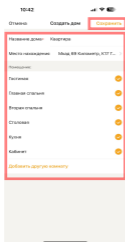

Шаг 3 Для удобства пользования рекомендуем создать «Дом» для каждого объекта, где можно указать отдельные помещения. Нажмите «Профиль» > «Управление домом» > «Создать дом», укажите название дома (например квартира, дача, работа), укажите название помещения (например кухня, ванная, спальня) и выберите количество помещений и нажмите «Сохранить».